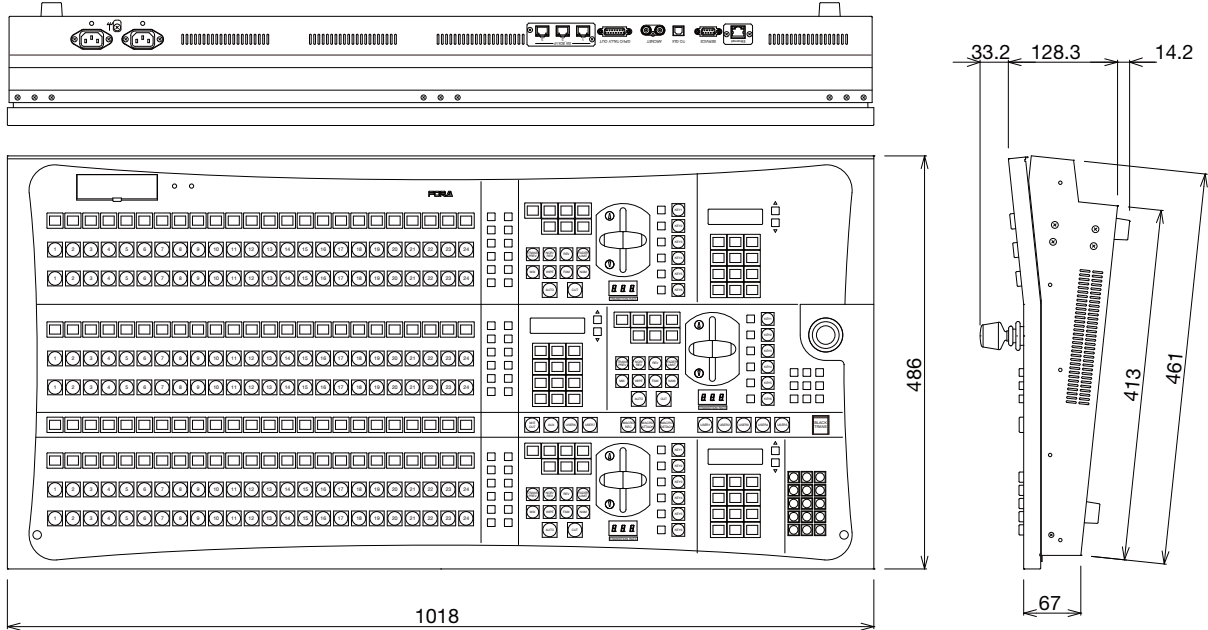

HVS-21630U External Dimensions

HVS-22430U External Dimensions

2M/E - 3M/E Digital Video Switcher

HVS-4000 Series

HVS-3244OU External Dimensions

HVS-3324OU External Dimensions